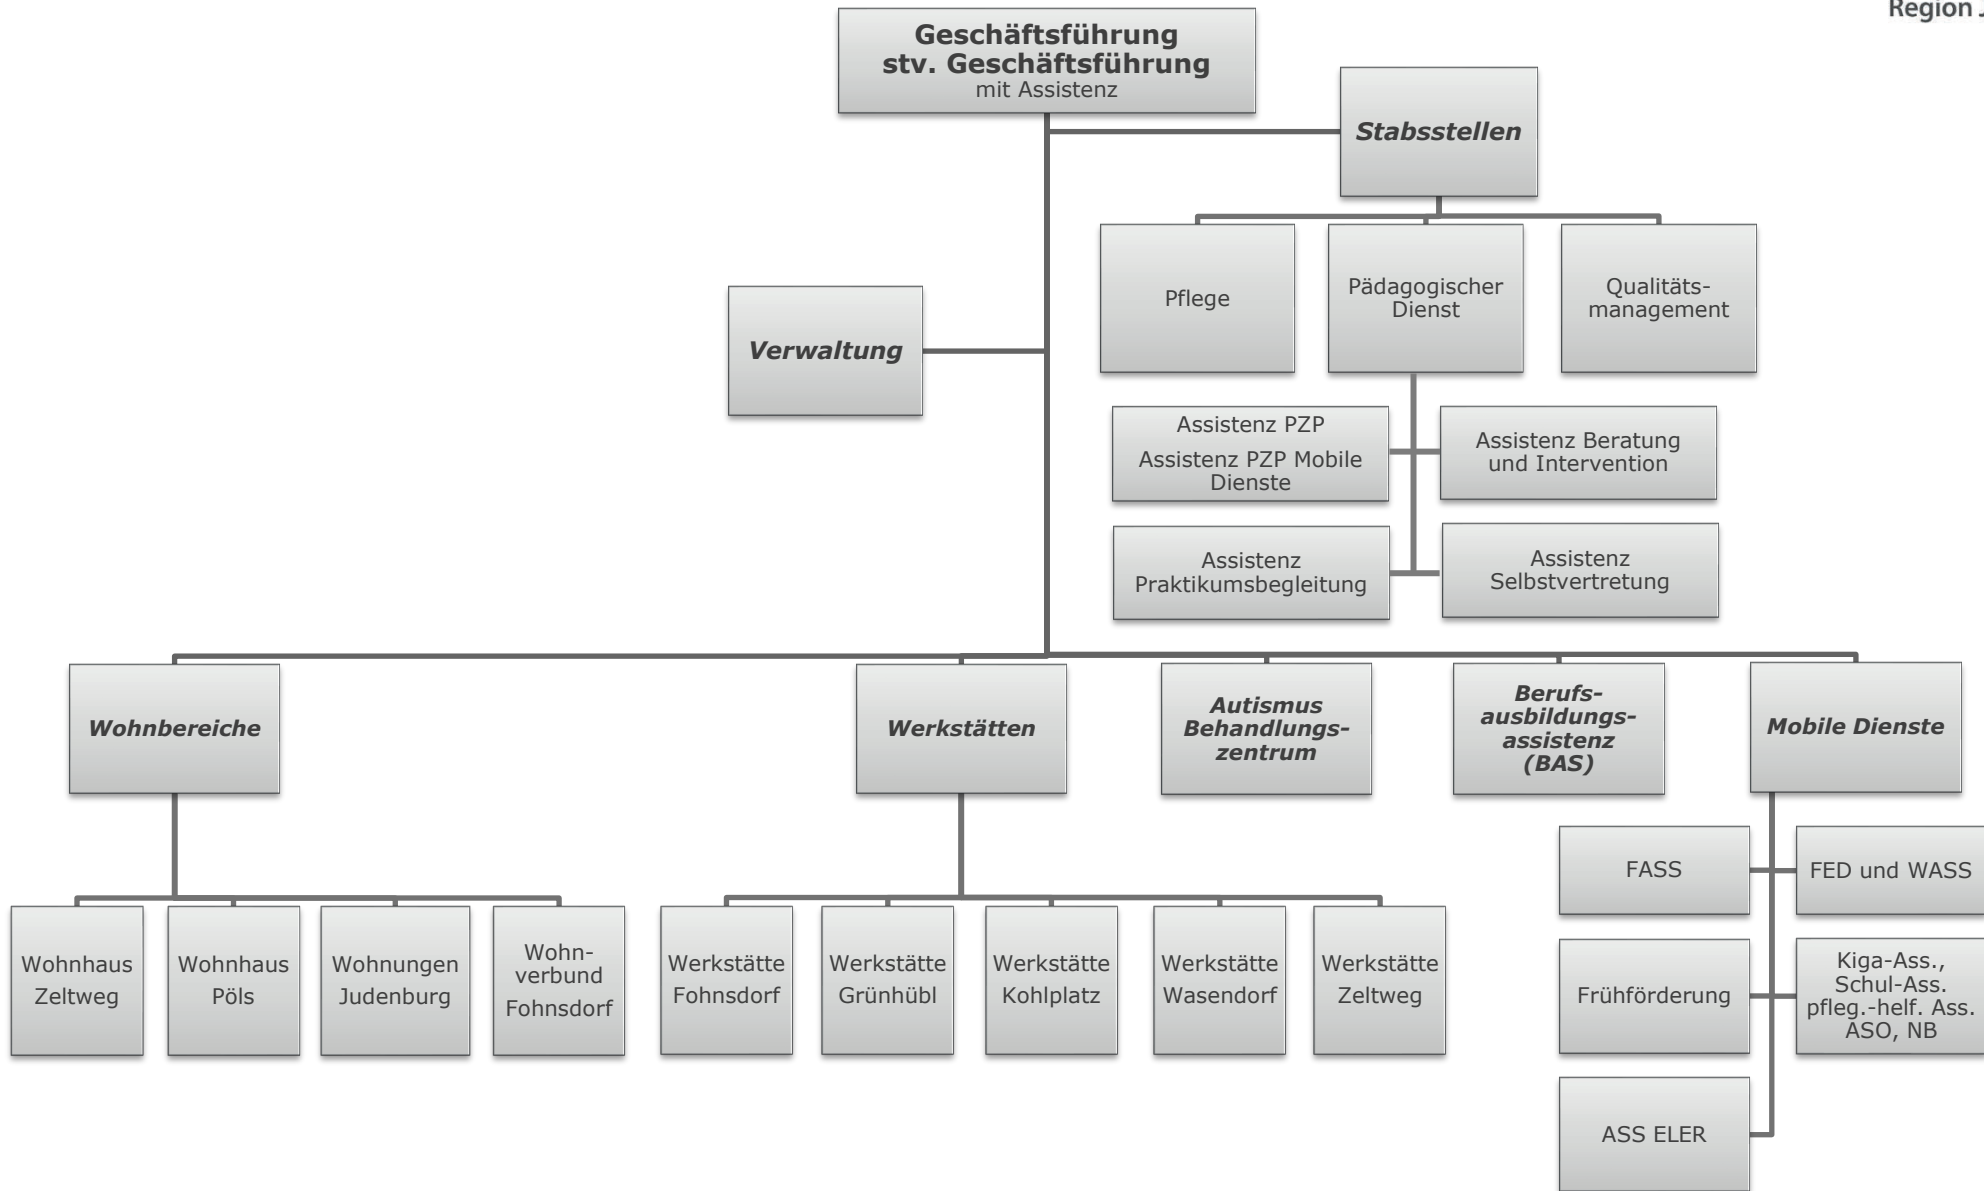

Organigramm Lebenshilfe Region Judenburg gemGmbH

Abkürzungsverzeichnis:

ASO = Allgemeine Sonderschule
BAS = Berufsausbildungsassistenz
FASS = Freizeitassistenz
FED = Familienentlastung
GF = Geschäftsführung
Kiga-Ass. = Kindergartenassistenz
NB = Nachmittagsbetreuung
päd. = pädagogisch
pfleg.-helf. Ass. = pflegerisch-helfende Assistenz
Schul-Ass. = Schulassistenz
stv. = stellvertretend
WASS = Wohnassistenz